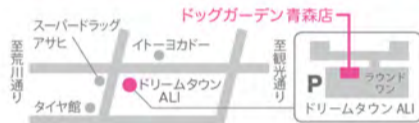

営業時間のご案内

| | |
|---------------|-------------------------------|
| 8月1日(火)~7日(月) | 10:00~18:00 (ラストオーダー17:30) |
| 8月9日(水) | *カフェ・ショップ休業 *トリミング通常営業 |

DOG GARDEN AOMORI

お得な情報お届けします。
<http://doggarden.jp>

ドッグガーデン青森店
TEL.017-718-2878

〒030-0843 青森市浜田3-1-1 ドリームタウンALI D棟

営業時間[am10:00~pm7:00] 定休日[無休]

[保管、訓練] 登録番号:第072066号、第074015号 登録有効期限の末日:平成30年1月23日 動物取扱責任者 小林礼騎

ウィープラスドッグガーデン
We+DOG GARDEN

8 Vol.111
2017
AUGUST

Take Free!

Cover Model : キャンディーちゃん